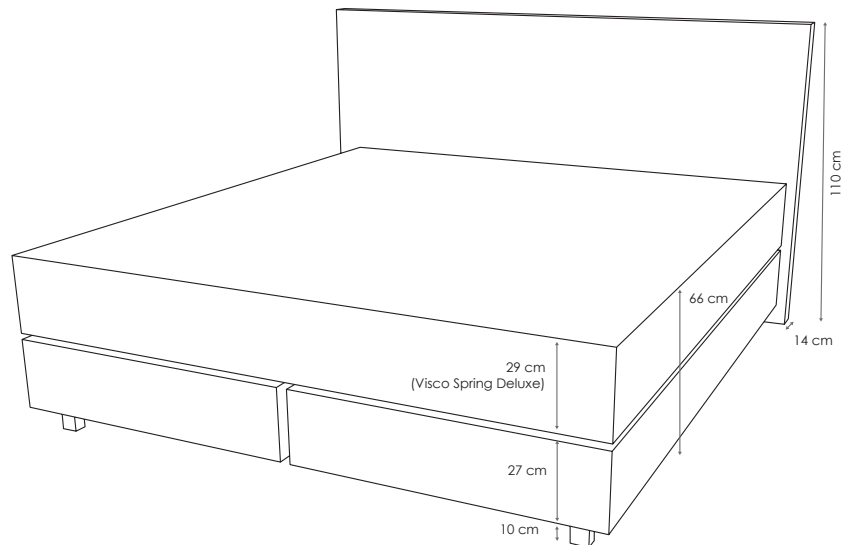

■ Milano mit Visco Spring Deluxe Matratze