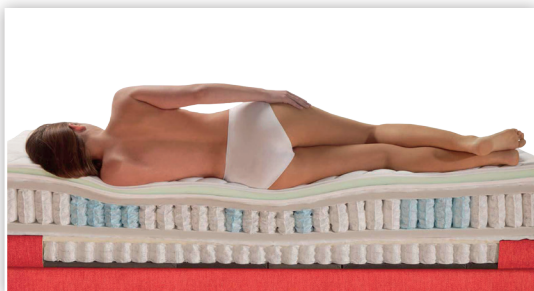

■ Abbildung: Boxspringbett MILANO mit Visco Spring Deluxe Matratze

**BOX  
SPRING  
BEDS**

## MILANO

Hochwertige Mehrzonen-Taschenfederkernbox mit Massivholzleisten verstärkt, ca. 27 cm

Wahlweise Dinova Taschenfederkern Matratze Visco Spring Deluxe oder Top Spring ausgestattet.

Die 10 cm hohen zurückversetzten Füße verleihen diesem Boxspringbett die bekannte schwebende Optik.

Das 14 cm tiefe und 110 cm hohe Kopfteil ist links und rechts 10 cm überstehend. Das Kopfteil gibt diesem Bett die unverwechselbare Note.

Gepolstert mit exklusiven Stoffen aus der **DINOVA** Kollektion.

Optional kann dieses Boxspringbett auch mit anderen Matratzen aus der Dinova Kollektion ausgestattet werden.

■ Milano mit Visco Spring Deluxe Matratze

■ Mehrzonen Taschenfederkern

■ Kopfteil Geknöpft