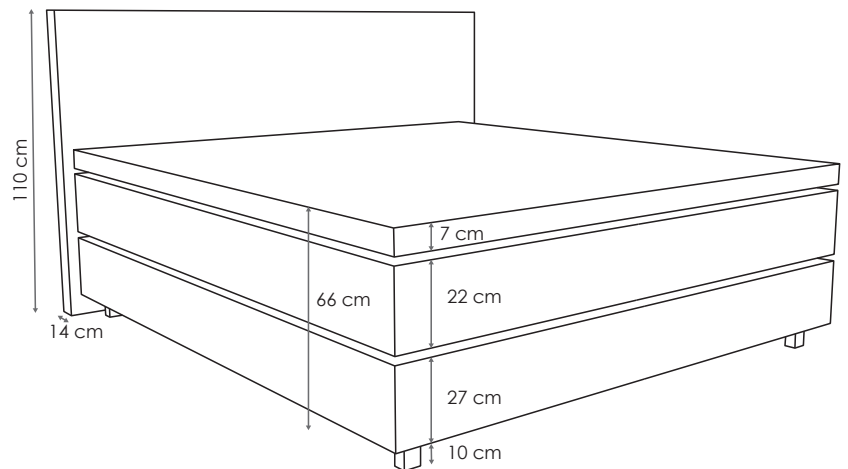

■ Abbildung: Boxspringbett GENOVA mit Vincent Tencel® Topper

**BOX
SPRING
BEDS**

GENOVA

Hochwertige Mehrzonen-Taschenfederkernbox mit Massivholzleisten verstärkt, ca. 27 cm

Die 22 cm starke Taschenfederkernmatratze wird wahlweise mit ca. 7 cm starkem Visco- oder Kaltschaum Topper geliefert.

Die 10 cm hohen zurückversetzten Füße verleihen diesem Boxspringbett die bekannte schwebende Optik.

Das 14 cm tiefe und 110 cm hohe Kopfteil ist links und rechts 10 cm überstehend. Das Kopfteil gibt diesem Bett die unverwechselbare Note.

Gepolstert mit exklusiven Stoffen aus der **DINOVA** Kollektion.

■ Genova mit durchgehende Matratze und Bettbox (Bezug)

OPTIONAL LIEFERBAR:

- Überlänge in 210 oder 220cm
- Antirutsch Ausrüstung
- Visco-Topper
- Kopfteil geknöpft
- Füße in verschiedene Formen und Farben

■ Kopfteil Geknöpft

■ Mehrzonen Taschenfederkern

BOXSPRINGBETT **GENOVA** ERHÄLTICH IN DEN GRÖSSEN:

200 cm x

160 cm

180 cm

200 cm